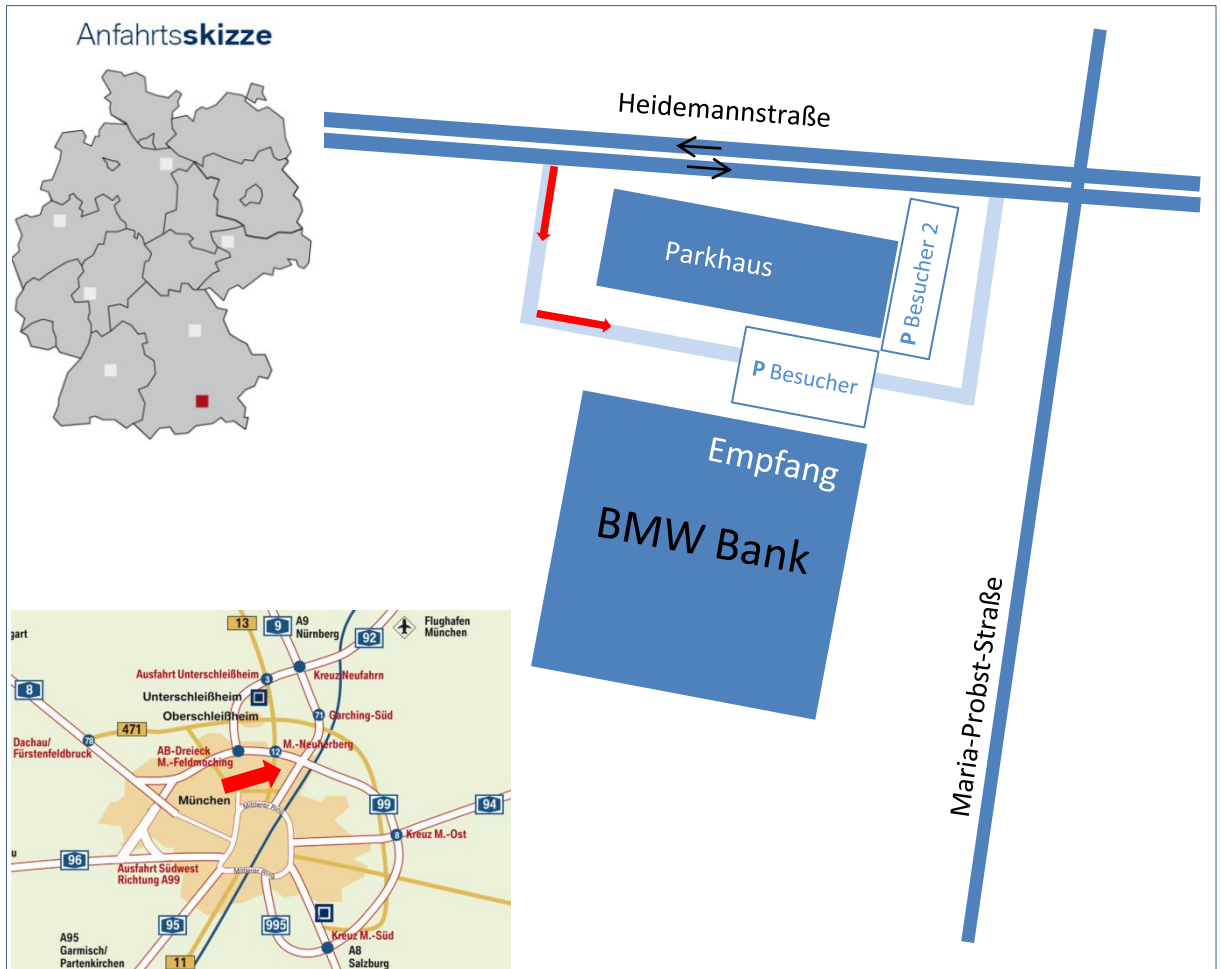

BMW Bank GmbH.

Heidemannstr. 164 80939 München.

Autobahn Nürnberg-München A9, Ausfahrt Freimann, an der Ampel rechts, weiter geradeaus über 2 Ampeln, an der 3. Ampel links und sofort hinter dem Parkdeck wieder links in die Einbahnstraße zum Empfang einbiegen. Vor dem Empfang stehen Besucherparkplätze zur Verfügung.

Sollte direkt vor dem Empfang kein Parkplatz frei sein, wenden Sie sich bitte an den Empfang für den Schlüssel zum P Besucher 2.

U-Bahn: U6 bis Kieferngarten, Bus Nr.171/140 bis Bushaltestelle Paul-Hindemith-Allee (2. Haltestelle), gegenüber ist die BMW Bank, hinter dem Parkdeck zum Empfang.